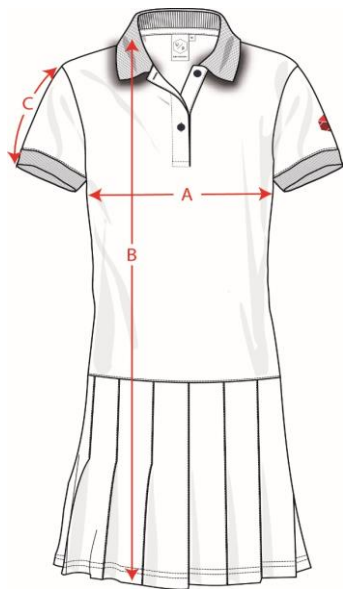

42102-900575 Polokleid, kurzarm, Mädchen

Größen/Sizes	110	116	122	128	134	140	146	152	158	164	170	S	M	L	XL
A: 1/2 Brustweite/ Half Chest	34,5 cm	35,5 cm	36,2 cm	37 cm	37,7 cm	38,5 cm	39,2 cm	40 cm	41,5 cm	43 cm	44 cm	45 cm	47 cm	49 cm	51 cm
B: Länge/ Body Length	66 cm	68 cm	69,5 cm	71 cm	72,5 cm	74 cm	75,5 cm	77 cm	81 cm	86 cm	90 cm	93 cm	96 cm	101 cm	106 cm
C: Ärmellänge/ Sleeve Length	11 cm	12 cm	12,5 cm	13 cm	13,5 cm	14 cm	14,5 cm	15 cm	16 cm	17 cm	18 cm	19 cm	20 cm	21 cm	22 cm